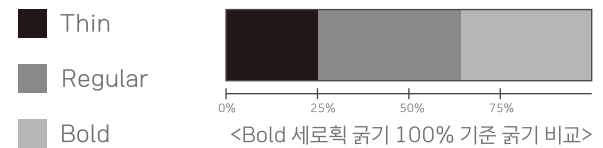

Bold

감탄로드 특별여행

Regular

감탄로드 특별여행

Thin

감탄로드 특별여행