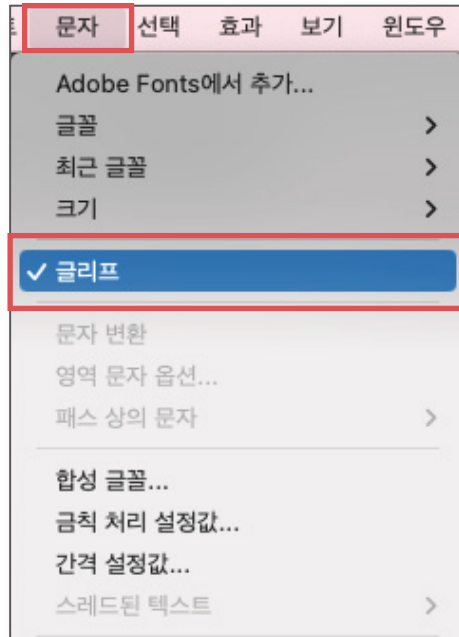

Windows 사용 방법

ㅂ+한자키를 입력했을 때 아래와 같이 과선 문자표가 나옵니다. 제공된 아이콘 위치 확인 후 과선 문자를 입력하면 덩벳 이미지가 출력됩니다.

1	—
2	|
3	┌
4	└
5	┐
6	└
7	┌
8	┐
9	└

*과선 문자표

└	└	┌	┐	┌	┐	┐	┌	┐
┐	┐	┐	└	└				

Mac 사용 방법

어도비 문자 메뉴-[글리프] 패널에서 폰트 선택 후 사용 가능합니다.